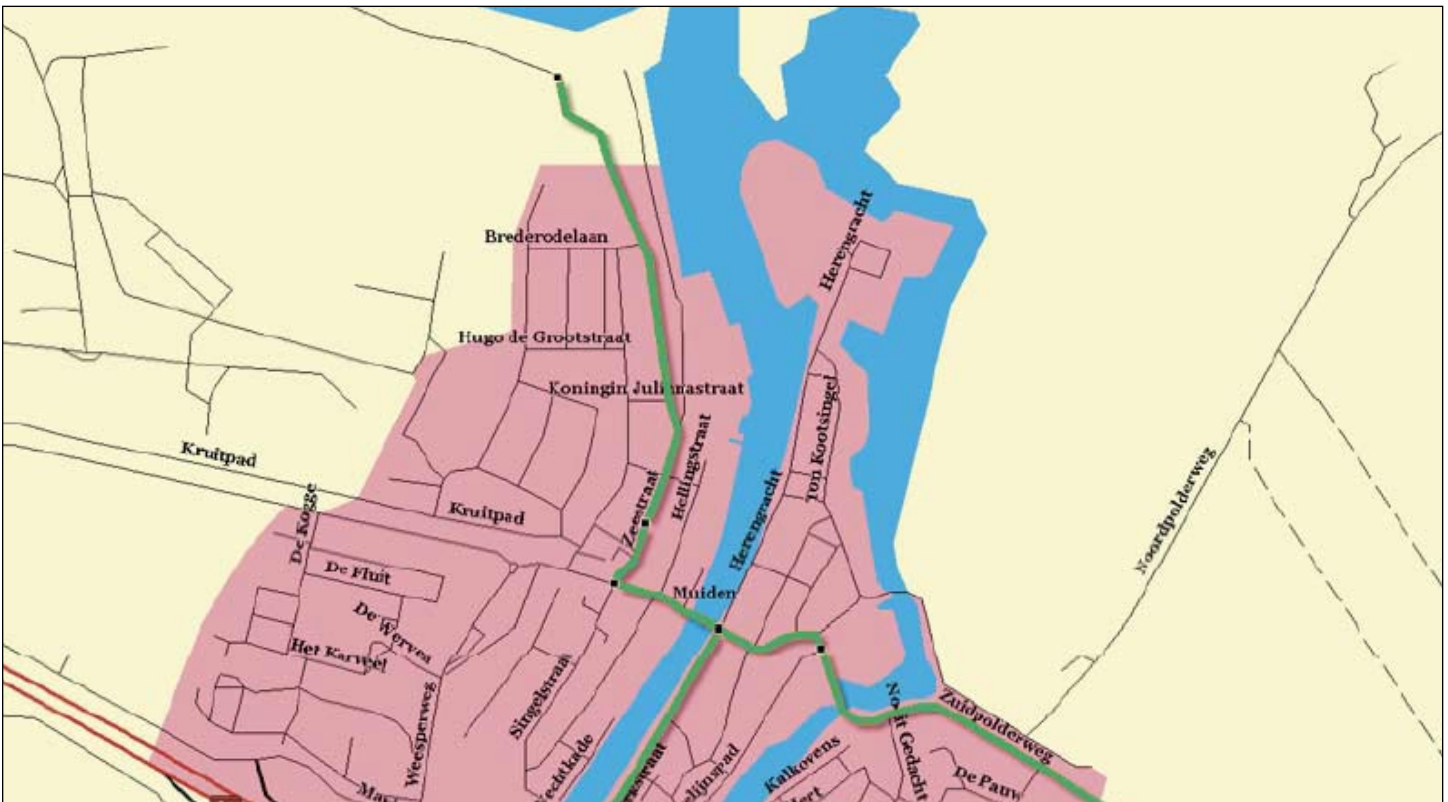

ROUTE MUIDEN - MUIDERSLOT

Muiden

Sluisstraat
 Amsterdamsestraat rechtsaf
 Zeestraat linksaf
 De Westbatterij
 Zeestraat terug
 Amsterdamsestraat
 Sluisstraat rechtsaf

Herengracht
 Mariahoeveweg

na 200m linksaf
 Lange Muiderweg rechtsaf

Muiderslot

U kunt hiervandaan naar het Muiderslot
 Mariahoeveweg (bij de rijksweg A1)
 na 50 m linksaf de op-/afrit op