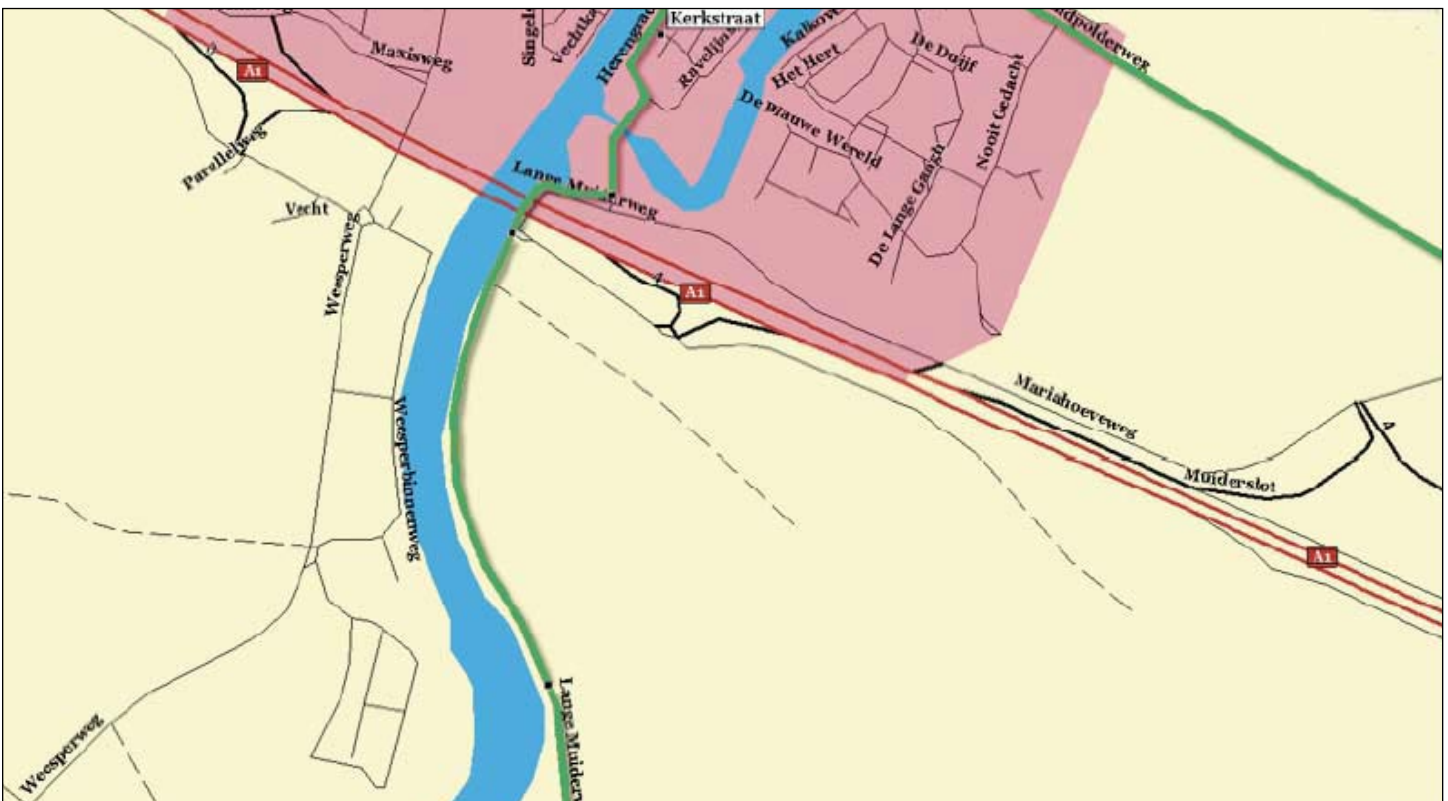

ROUTE MUIDEN - MUIDERSLOT

Muiden

Sluisstraat
 Amsterdamsestraat rechtsaf
 Zeestraat linksaf
 De Westbatterij
 Zeestraat terug
 Amsterdamsestraat
 Sluisstraat rechtsaf

Herengracht
 Mariahoeveweg

na 200m linksaf
 Lange Muiderweg rechtsaf

Muiderslot

U kunt hiervandaan naar het Muiderslot
 Mariahoeveweg (bij de rijksweg A1)
 na 50 m linksaf de op-/afrit op