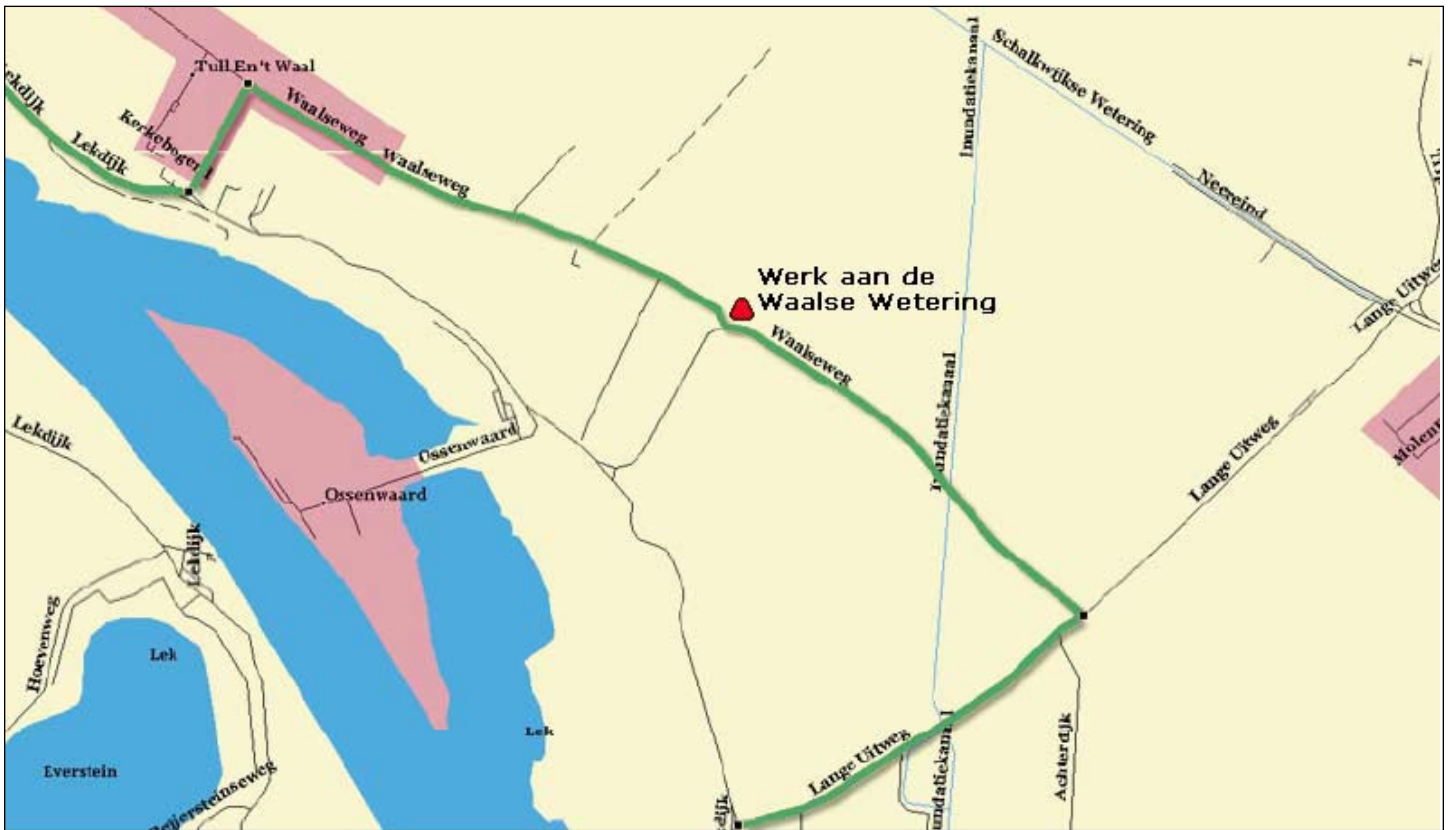

ROUTE TULL EN 'T WAAL - CULEMBORG

Tull en 't Waal
Strijpweg rechtsaf

Fort Werk aan de Waalse Wetering

Waalseweg rechtsaf

Lange Uitweg linksaf

Fort Werk aan de Korte Uitweg

Gedekte gemeenschapsweg bij fort Honswijk

Fort Honswijk

Lekdijk
Lunet aan de Snel
Groeneweg

Fort Werk aan de Groeneweg

Lekdijk rechtsaf
Veerweg; neem de veerboot over de Lek

naar Culemborg