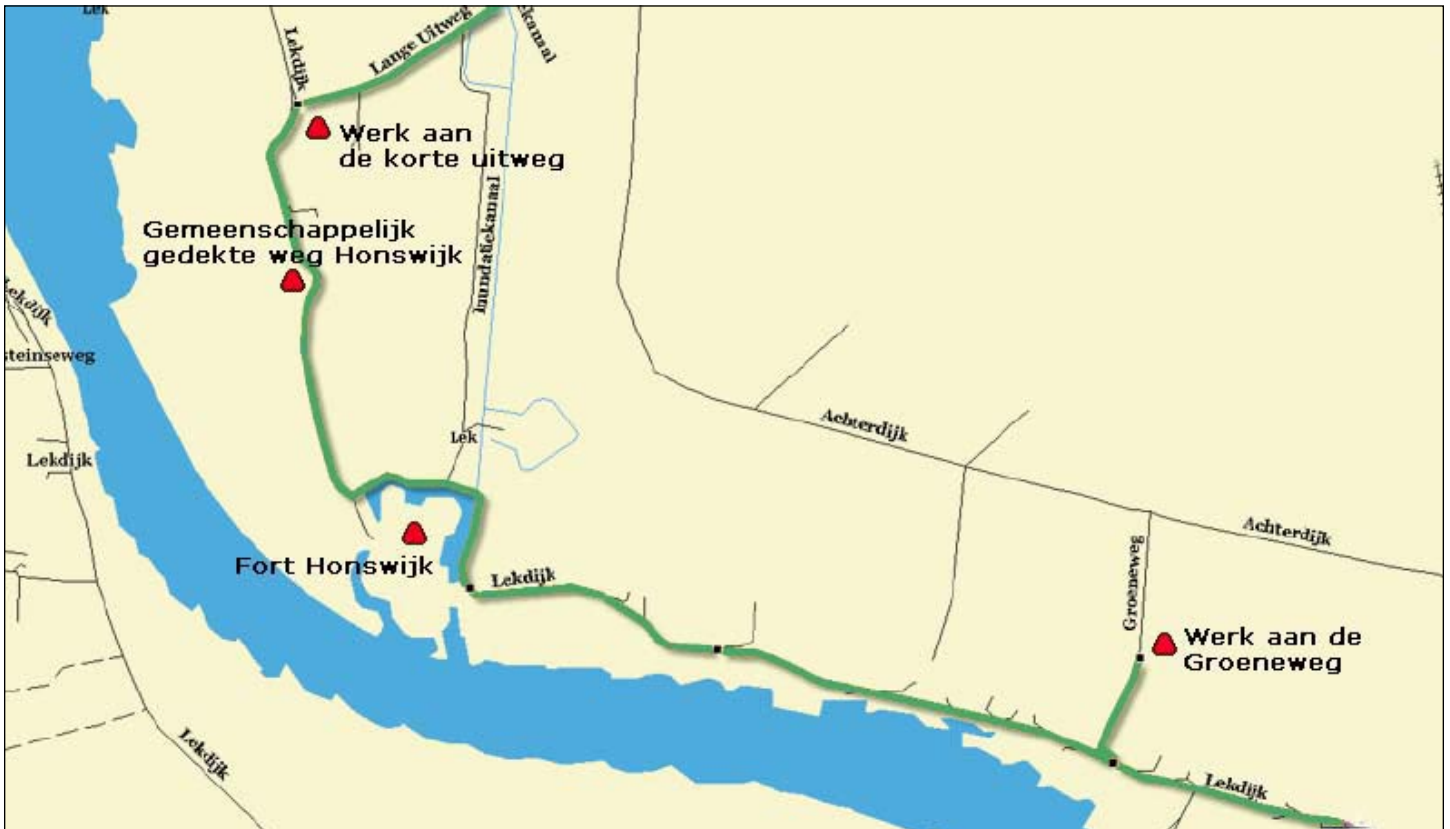

ROUTE TULL EN 'T WAAL - CULEMBORG

Tull en 't Waal
Strijpweg rechtsaf

Fort Werk aan de Waalse Wetering

Waalseweg rechtsaf

Lange Uitweg linksaf

Fort Werk aan de Korte Uitweg

Gedekte gemeenschapsweg bij fort Honswijk

Fort Honswijk

Lekdijk
Lunet aan de Snel
Groeneweg

Fort Werk aan de Groeneweg

Lekdijk rechtsaf
Veerweg; neem de veerboot over de Lek

naar Culemborg