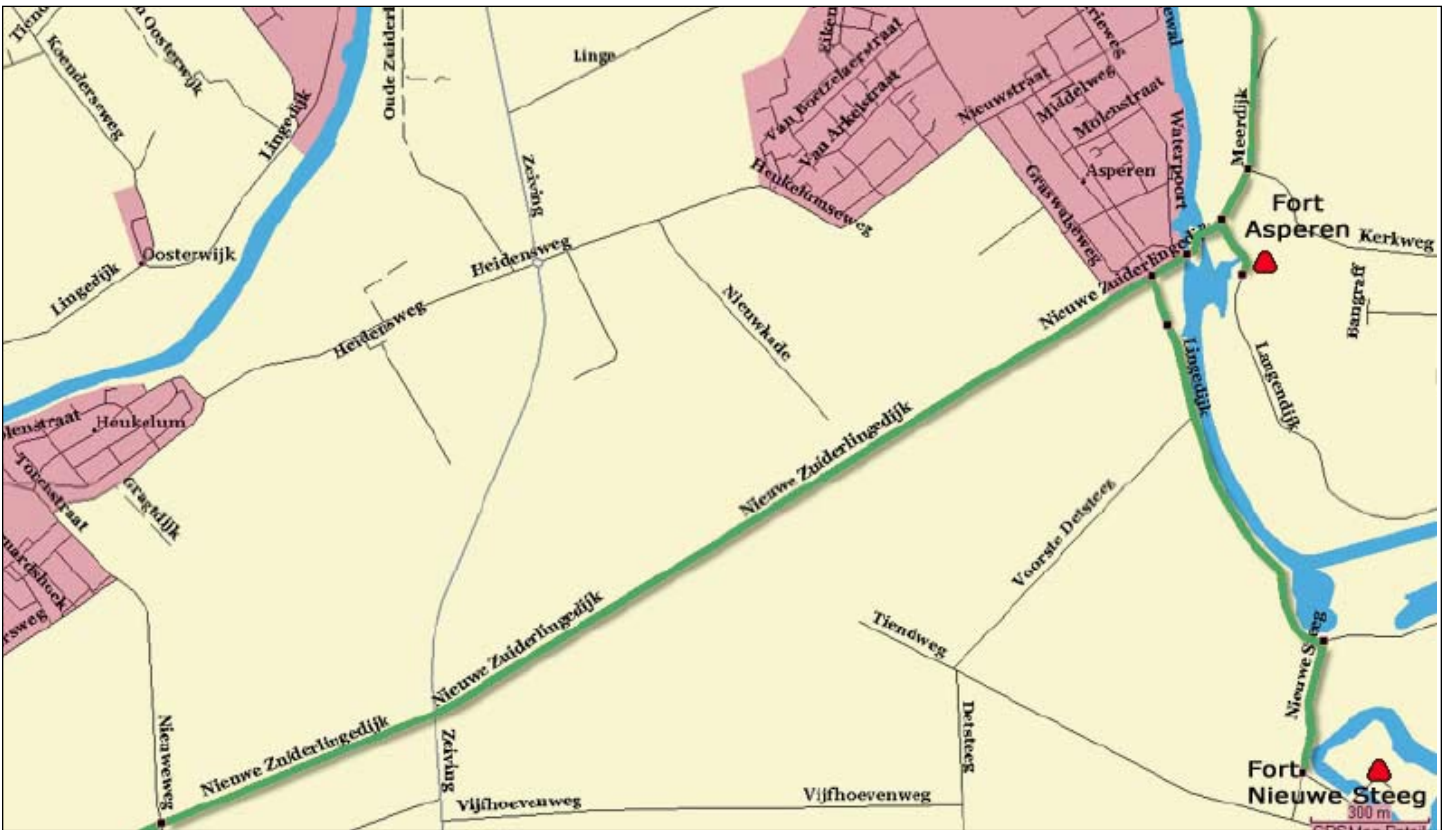

# ROUTE ASPEREN - SPIJK

**Fort Asperen**

Tiendweg

Nieuwe Zuiderlingedijk  
na 2,2 km rechtsaf ligt Heukelum  
vervolg Nieuwe Zuiderlingedijk

Zuiderlingedijk linksaf  
Molenweg rechtsaf  
Spijkse Kweldijk linksaf

**Asperen**

**Fort bij de Nieuwe Steeg**

Nieuwe Zuiderlingedijk linksaf  
Lingedijk rechtsaf  
Nieuwe Steeg linksaf

Tiendweg terug; rechtsaf  
Nieuwe Steeg linksaf  
Lingedijk linksaf

**Spijk**

Molenweg rechtsaf