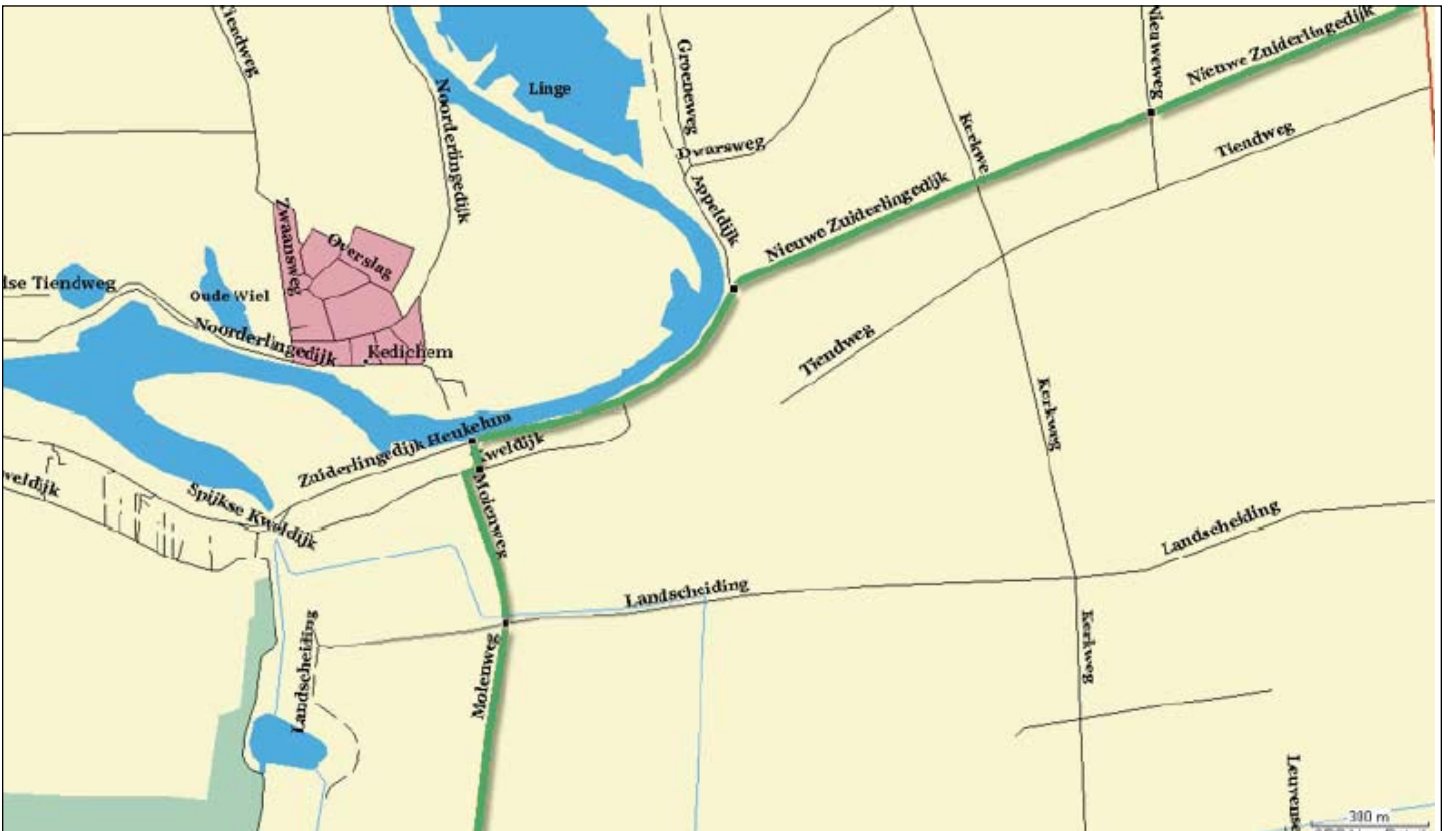

# ROUTE ASPEREN - SPIJK

**Fort Asperen**

Tiendweg

Nieuwe Zuiderlingedijk  
na 2,2 km rechtsaf ligt Heukelum  
vervolg Nieuwe Zuiderlingedijk

Zuiderlingedijk linksaf  
Molenweg rechtsaf  
Spijkse Kweldijk linksaf

**Asperen**

**Fort bij de Nieuwe Steeg**

Nieuwe Zuiderlingedijk linksaf  
Lingedijk rechtsaf  
Nieuwe Steeg linksaf

Tiendweg terug; rechtsaf  
Nieuwe Steeg linksaf  
Lingedijk linksaf

**Spijk**

Molenweg rechtsaf